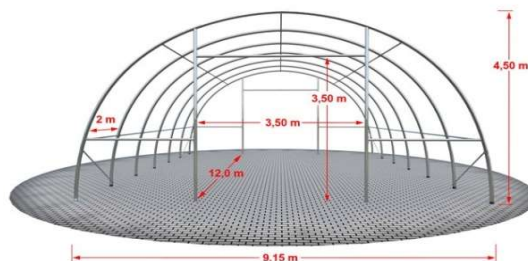

LAGERHALLEN Raktársátrak (tűzálló)

Méret (Sz/H)	Lista ár (nettó)	Akciós ár (nettó)
LAGERHALLEN 2m (tűzálló)		
9,15 x 10 m	2 352 000 Ft	1 999 200 Ft
9,15 x 12 m	2 688 000 Ft	2 284 800 Ft
9,15 x 20 m	4 271 240 Ft	3 630 560 Ft
9,15 x 26 m	5 135 430 Ft	4 365 120 Ft

9,15 x 12 m x 2 m

LAGERHALLEN 1m (tűzálló)		
9,15 x 12 m	3 455 430 Ft	2 937 120 Ft
9,15 x 20 m	5 759 720 Ft	4 895 770 Ft