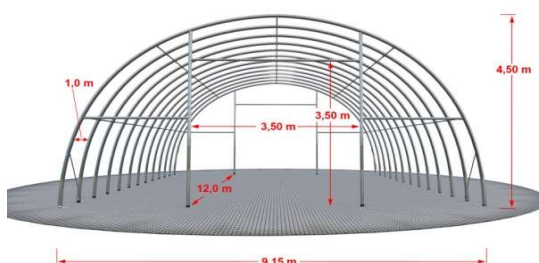

9,15 x 12 m x 2 m

LAGERHALLEN 1m (tűzálló)		
9,15 x 12 m	3 455 430 Ft	2 937 120 Ft
9,15 x 20 m	5 759 720 Ft	4 895 770 Ft

9,15 x 12 m x 1 m

KONTÉNER SÁTOR (tűzálló)		
6 x 6 m	954 920 Ft	811 690 Ft
Back wall for 6 x 6 m	290 990 Ft	247 350 Ft
Front wall	319 880 Ft	271 900 Ft